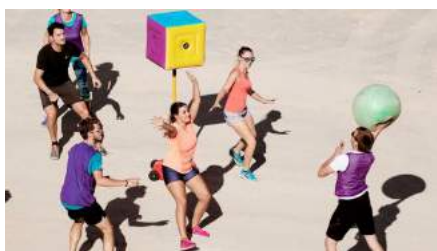

DÉCOUVREZ

Anim' Ecoles

Vous souhaitez découvrir une
activité sportive innovante avec du
matériel adapté au sein de votre
école ?

NOUS VOUS ACCOMPAGNONS !

PROXIMITÉ

Profitez d'une offre mobile, facile à mettre en place et accessible à tous. Nos animateurs se déplacent pour vous accompagner dans la construction de votre projet.

ORIGINALITÉ

Découvrez ou faites découvrir une variété exceptionnelle d'activités sportives innovantes et ludiques. Avec LUDEO pratiquez autrement !

A LA CARTE

Format, durée, public... tout est modulable ! Le programme LUDEO s'adapte à vos envies. Notre ambition: vous proposer le contenu qui répond à vos besoins.

UNE OFFRE ORIGINALE ADAPTÉE A VOS BESOINS

SARBACANE TORBALL
CECIFOOT DBLBALL
BONKERBALL
LUDIQUE BOCCIA KINBALL
BUMBALL
LOISIR ORIGINAL
POULLBALL INNOVANT
SPIKEBALL
SPEEDMINTON
FOOBASKILL

3 formules de stages avec de nombreuses activités innovantes à choisir !