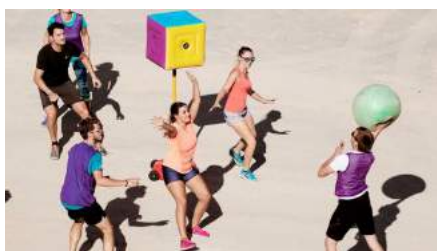

DÉCOUVREZ

Anim'Asso

Vous souhaitez dynamiser
votre club en proposant à
vos adhérent des temps
de découverte d'activités
innovantes et originales ?

NOUS VOUS ACCOMPAGNONS !

PROXIMITE

Profitez d'une offre mobile, facile à mettre en place et accessible à tous. Nos animateurs se déplacent pour vous accompagner dans la construction de votre projet.

ORIGINALITE

Découvrez ou faites découvrir une variété exceptionnelle d'activités sportives innovantes et ludiques. Avec LUDEO CLUBS pratiquez autrement !

A LA CARTE

Format, durée, public... tout est modulable ! Le programme LUDEO CLUBS s'adapte à vos envies. Notre ambition: vous proposez le contenu qui répond à vos besoins.

UNE OFFRE ORIGINALE ADAPTÉE A VOS BESOINS

SARBACANE TORBALL
CECIFOOT DBLBALL
BONKERBALL
LUDIQUE BOCCIA KINBALL
BUMBALL ORIGINAL
LOISIR POUllBALL INNOVANT
SPIKEBALL
SPEEDMINTON
FOOBASKILL

Stages avec de nombreuses activités innovantes à choisir!